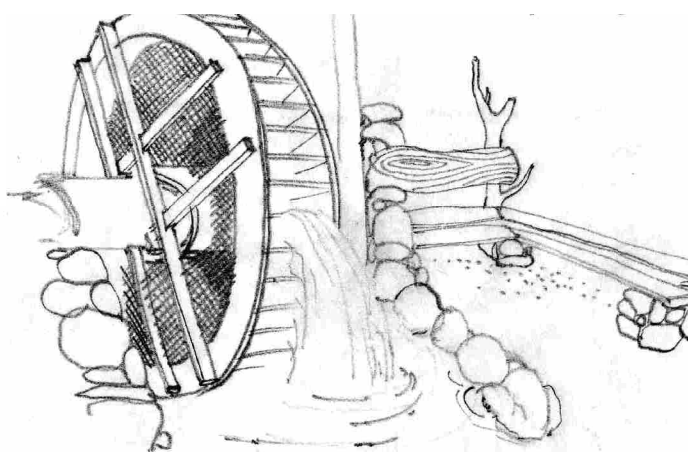

Obec: **ZDRUŽENIE OBCÍ MIKROREGIÓNU
POD PANSKÝM DIELOM**

Okres: Banská Bystrica

Predmet dotácie: **KONCEPCIA NÁUČNÉHO CHODNÍKA
VEDENÉHO NA CYKLOTRASÁCH
MR POD PANSKÝM DIELOM**

Výška dotácie: 120 000,- Sk

Rok: 2004

Drevený prechod ponad vodný tok

Imitácia mlyna a sedenie

Pohľady z cyklotrasy

Stojan na bicykle so sedením

Príklad informačnej tabule

Cykloturistika
m
o
o
p
d

Mikroregión obcí
pod Panským dielom