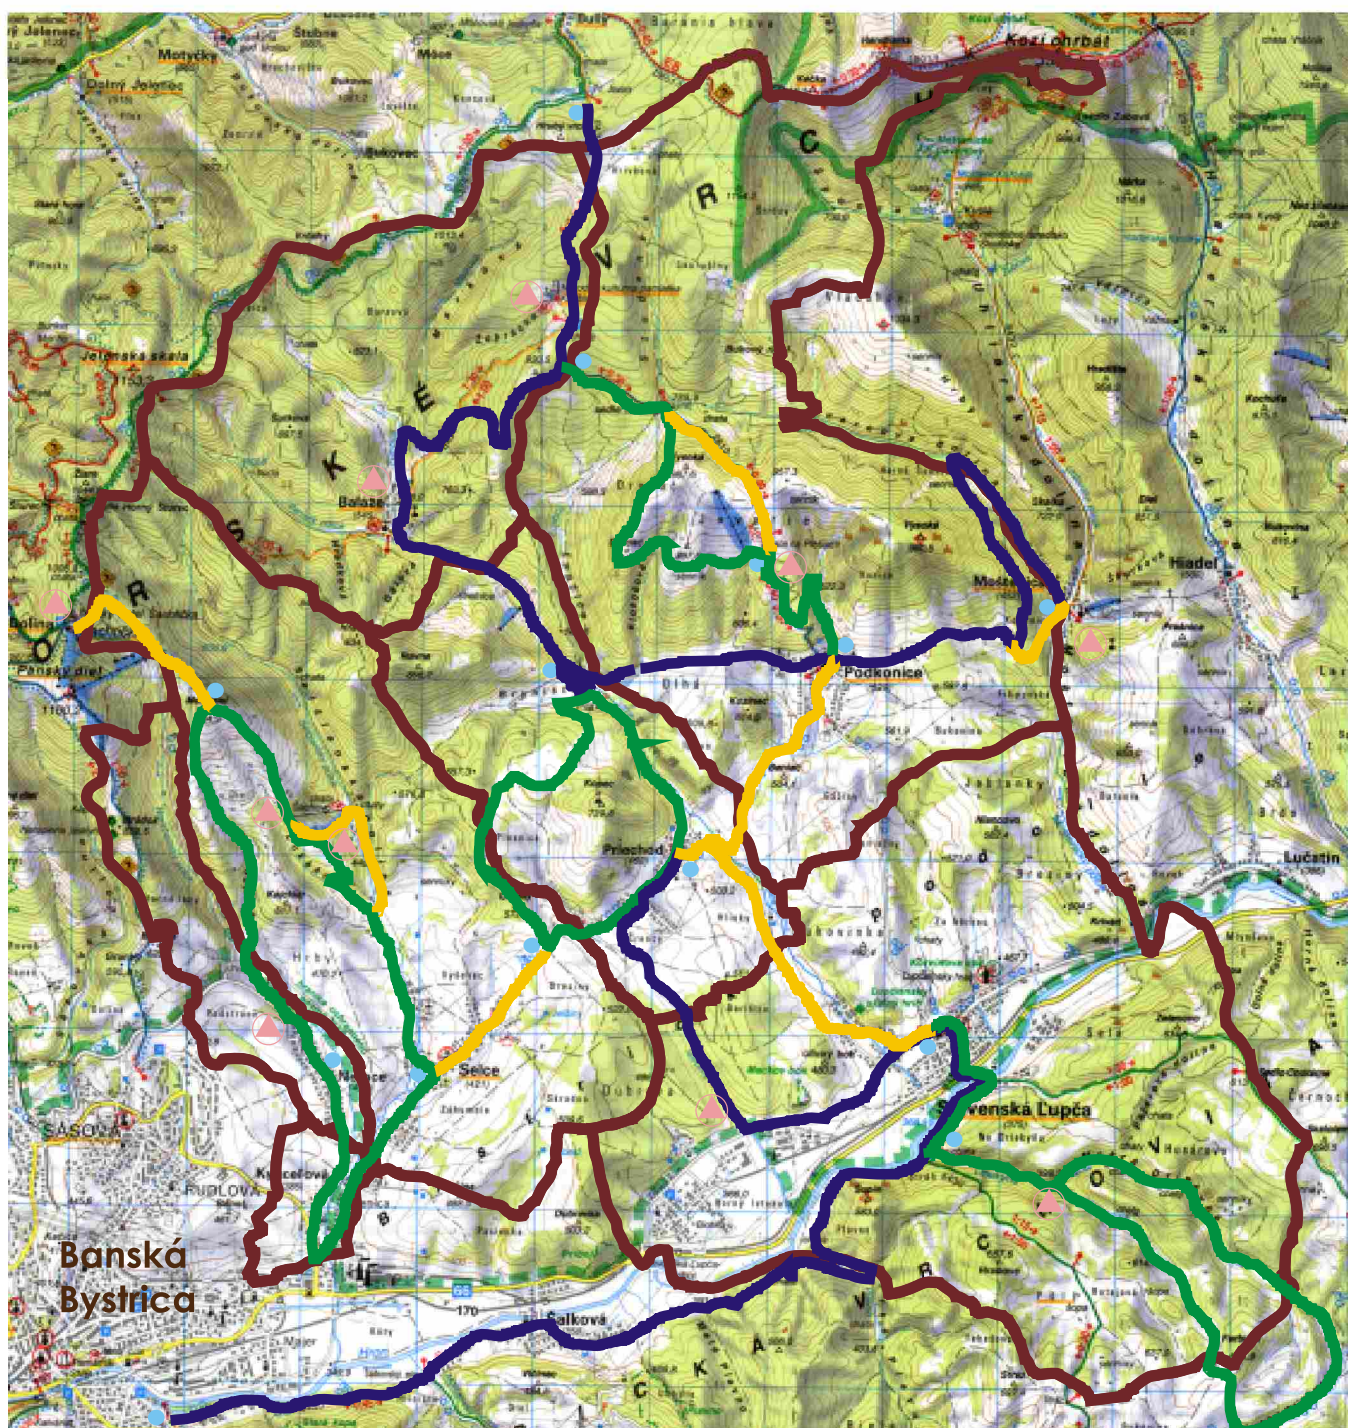

Obec: **ZDRUŽENIE OBCÍ MIKROREGIÓNU
POD PANSKÝM DIELOM**

Okres: Banská Bystrica

Predmet dotácie: **KONCEPCIA NÁUČNÉHO CHODNÍKA
VEDENÉHO NA CYKLOTRASÁCH
MR POD PANSKÝM DIELOM**

Výška dotácie: 120 000,- Sk

Rok: 2004

Drevený prechod ponad vodný tok

Imitácia mlyna a sedenie

Pohľady z cyklotrasy

Stojan na bicykle so sedením

Príklad informačnej tabule

Cykloturistika
m
o
o
p
d

Mikroregión obcí
pod Panským dielom

**DRIEKYNSKÝ
OKRUH**

Dĺžka okruhu: 15 km
Prevýšenie: 343 m
Náročnosť trasy: stredná

Legenda

- Tu stojíte
- Smerovník
- Oddychové miesto
- Odporúčany okruh
- Prepájacia trasa
- Hranica mikroregiónu
- Hranica kat. územia
- Hrad, zámok
- Archeologická pamiatka
- Kostol
- Tenis
- Skalolezectvo
- Polícia
- Pošta
- Prameň
- Športový areál
- Lekáreň
- Informácie o regióne
- Reštaurácia
- Žel. stanica