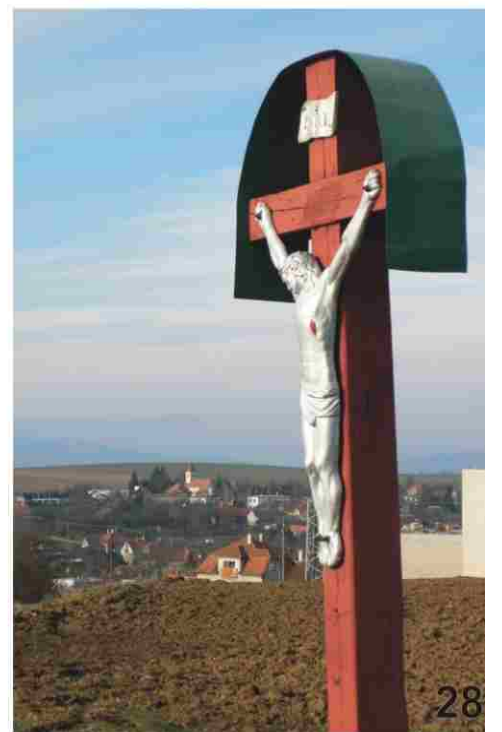

Obec:
Okres:
Predmet dotácie:

ZDRUŽENIE OBCÍ POBEBRAVIE

Bánovce nad Bebravou
**ANALÝZA PRÍRODNÉHO A
KULTÚRNO-HISTORICKÉHO POTENCIÁLU
ZDRUŽENIA OBCÍ POBEBRAVIE,
SO ZAMERANÍM NA NÁVRH CYKLOTRASY**

Výška dotácie: 185 000,- Sk
Rok: 2007

1. OTRHÁNKY - ROMÁNSKY KOSTOL
2. OTRHÁNKY-PRIEČELIE KOSTOLA
3. OTRHÁNKY- KOSTOL- DETAIL ROMÁNSKEHO OKNA
4. OTRHÁNKY- POHĽAD OD MIEZGOVIEC
5. VODNÁ NÁDRŽ- MIEZGOVCE
6. VODNÁ NÁDRŽ- MIEZGOVCE

ZÁJMOVÉ ÚZEMIE :

RYBANY, OSTRATICE, PEČEŇANY, NEDAŠOVCE, BREZOLUPY, DOLNÉ NAŠTICE, OTRHÁNKY, HALÁČOVCE, PRAVOTICE, VYSOČANY.

DOKUMENTÁCIA OBSAHUJE:

■ TEXTOVÚ ČASŤ, ■ GRAFICKÚ ČASŤ, ■ FOTODOKUMENTÁCIU PRÍRODNÉHO A KULTÚRNO-HISTORICKÉHO POTENCIÁLU ÚZEMIA.